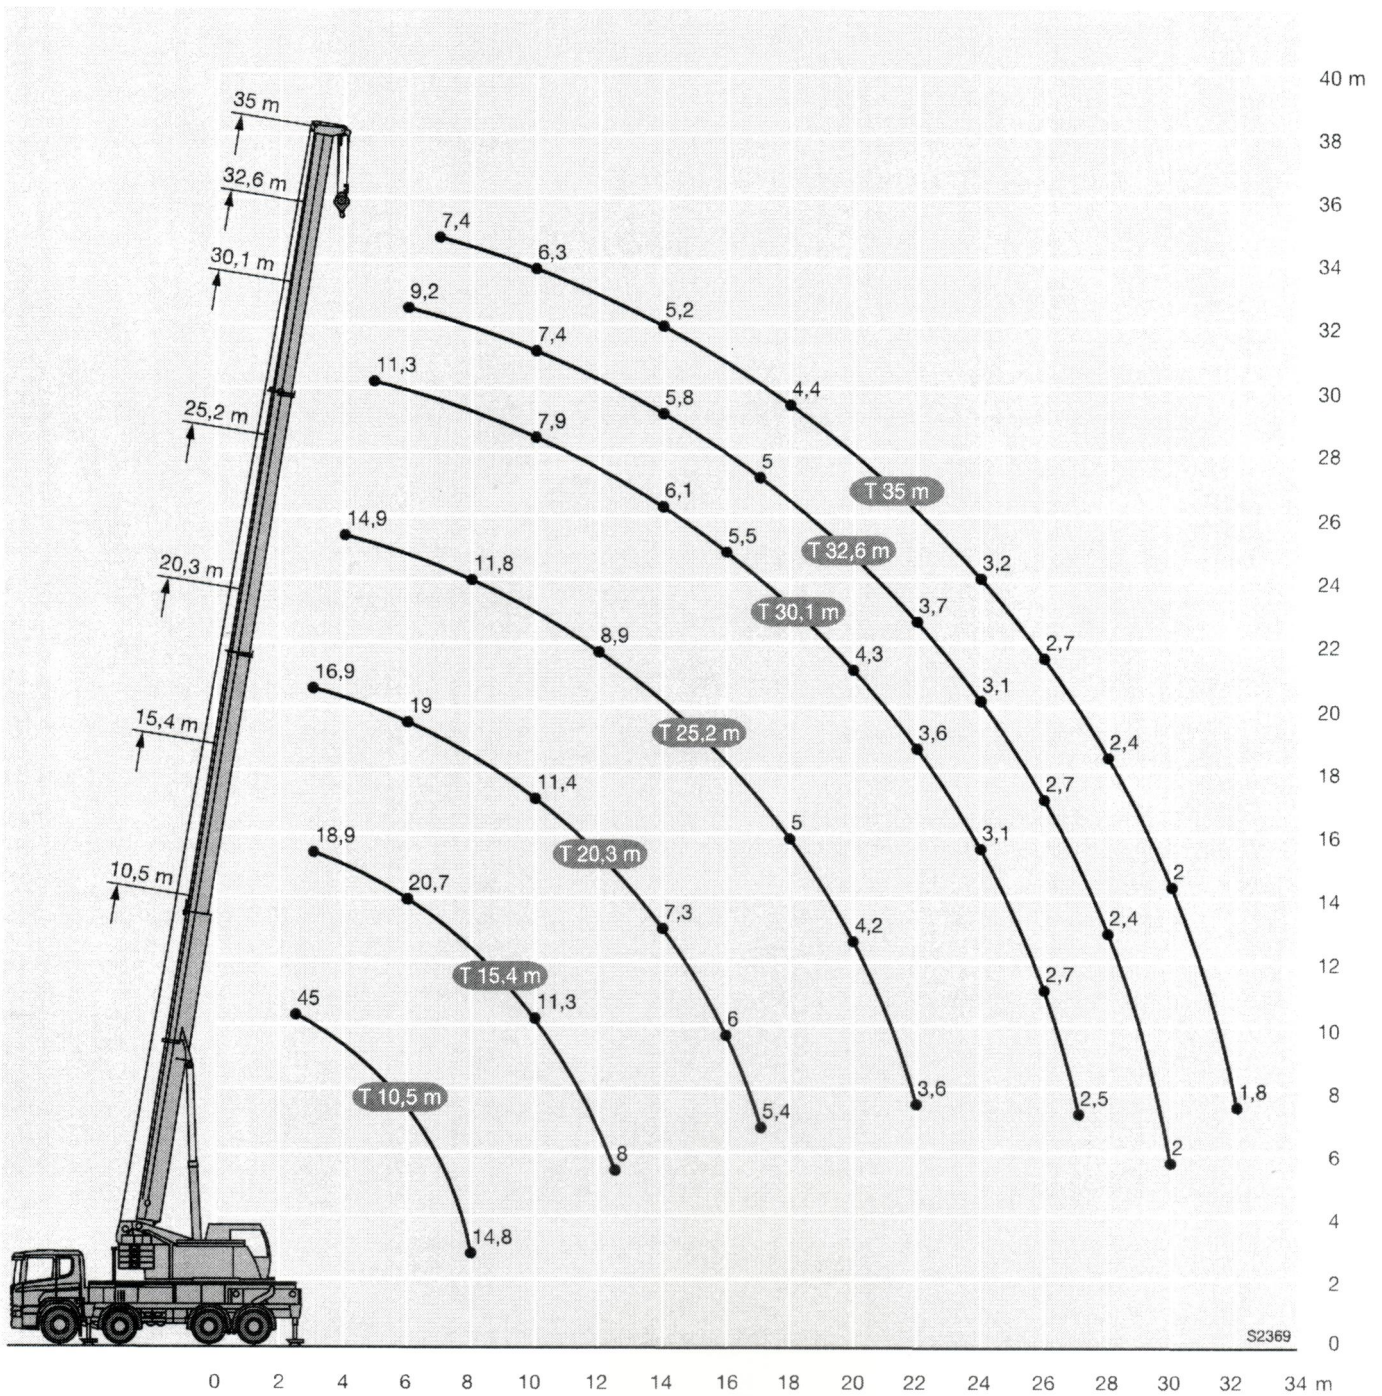

**Teleskop-Aufbaukran**

**Truck Mounted Telescopic Crane**

**Grue télescopique sur porteur châssis cabine • Autogrù montata su camion  
Grúa telescópica sobre camión • Телескопический автомобильный кран**

**LTF 1045-4.1**

**Technische Daten • Technical Data**

**Caractéristiques techniques • Dati tecnici**

**Datos técnicos • Технические данные**

**LIEBHERR**

# Hubhöhen

## Lifting heights

Hauteurs de levage • Altezze di sollevamento  
 Alturas de elevación • Высота подъема

T

S2369