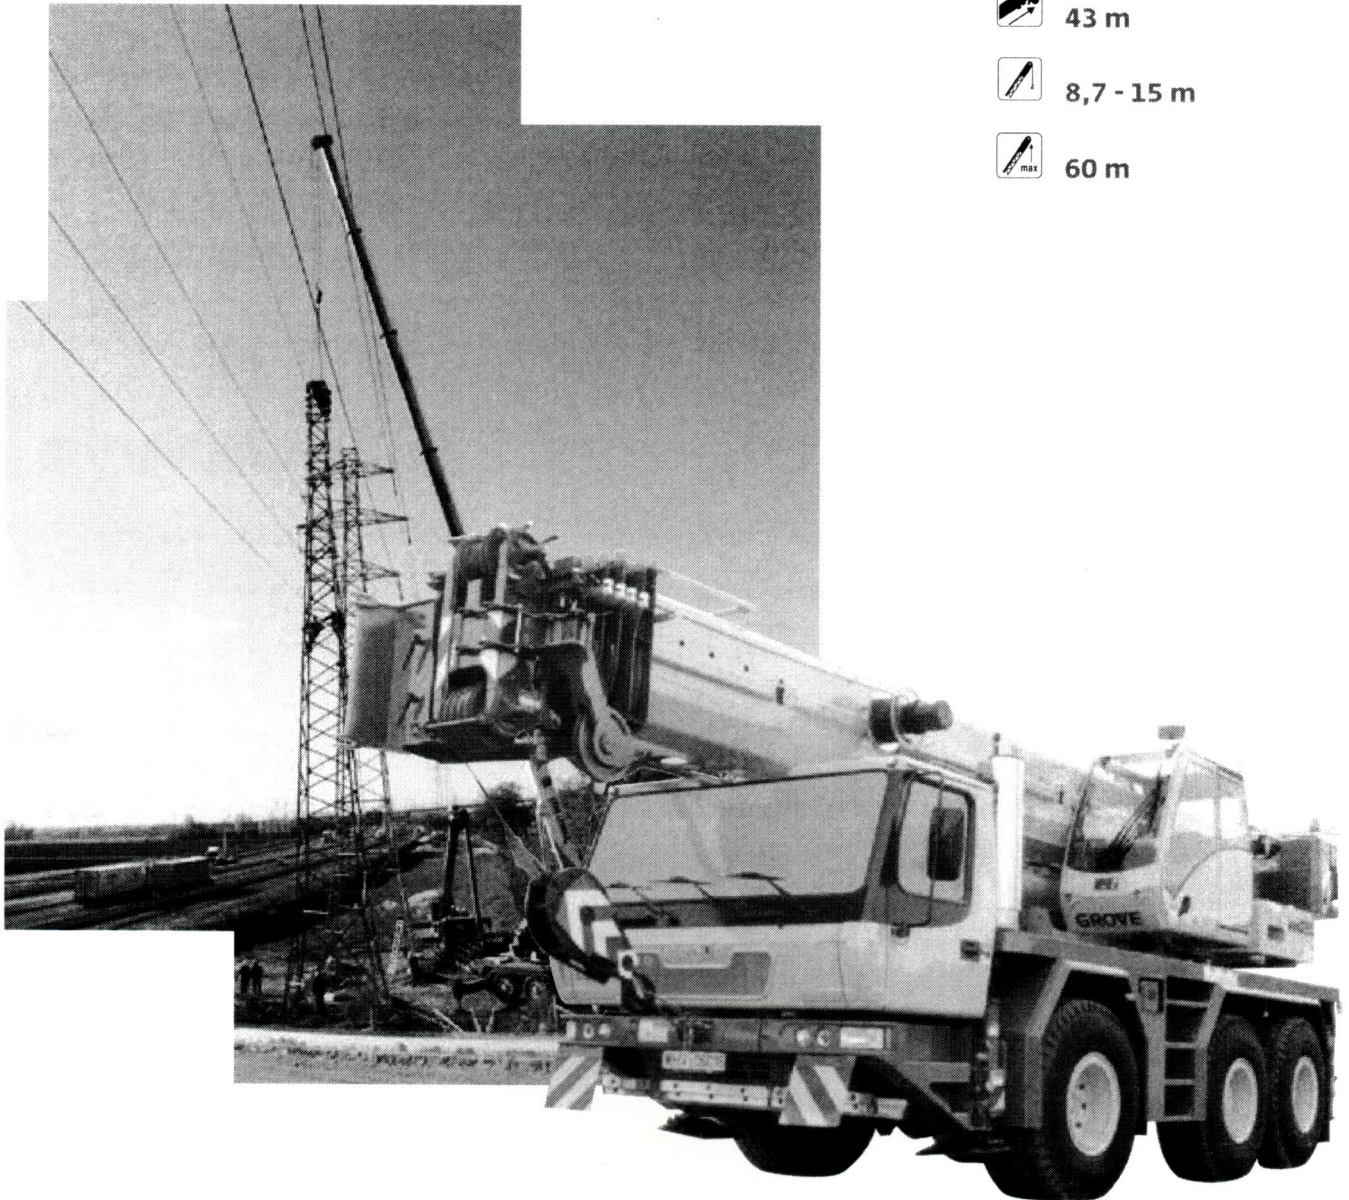

Grove GMK3055

Product Guide

 55 t

 43 m

 8,7 - 15 m

 60 m

All-Terrain Crane • AT-Kran
Grue Automotrice Routière
Grúa Todo Terreno Rapida • Gru Fuoristrada Veloci
Вездеходный подъемный кран

Load charts • Traglasten • Capacités de levage Capacidades • Capacità • Таблицы грузоподъемности