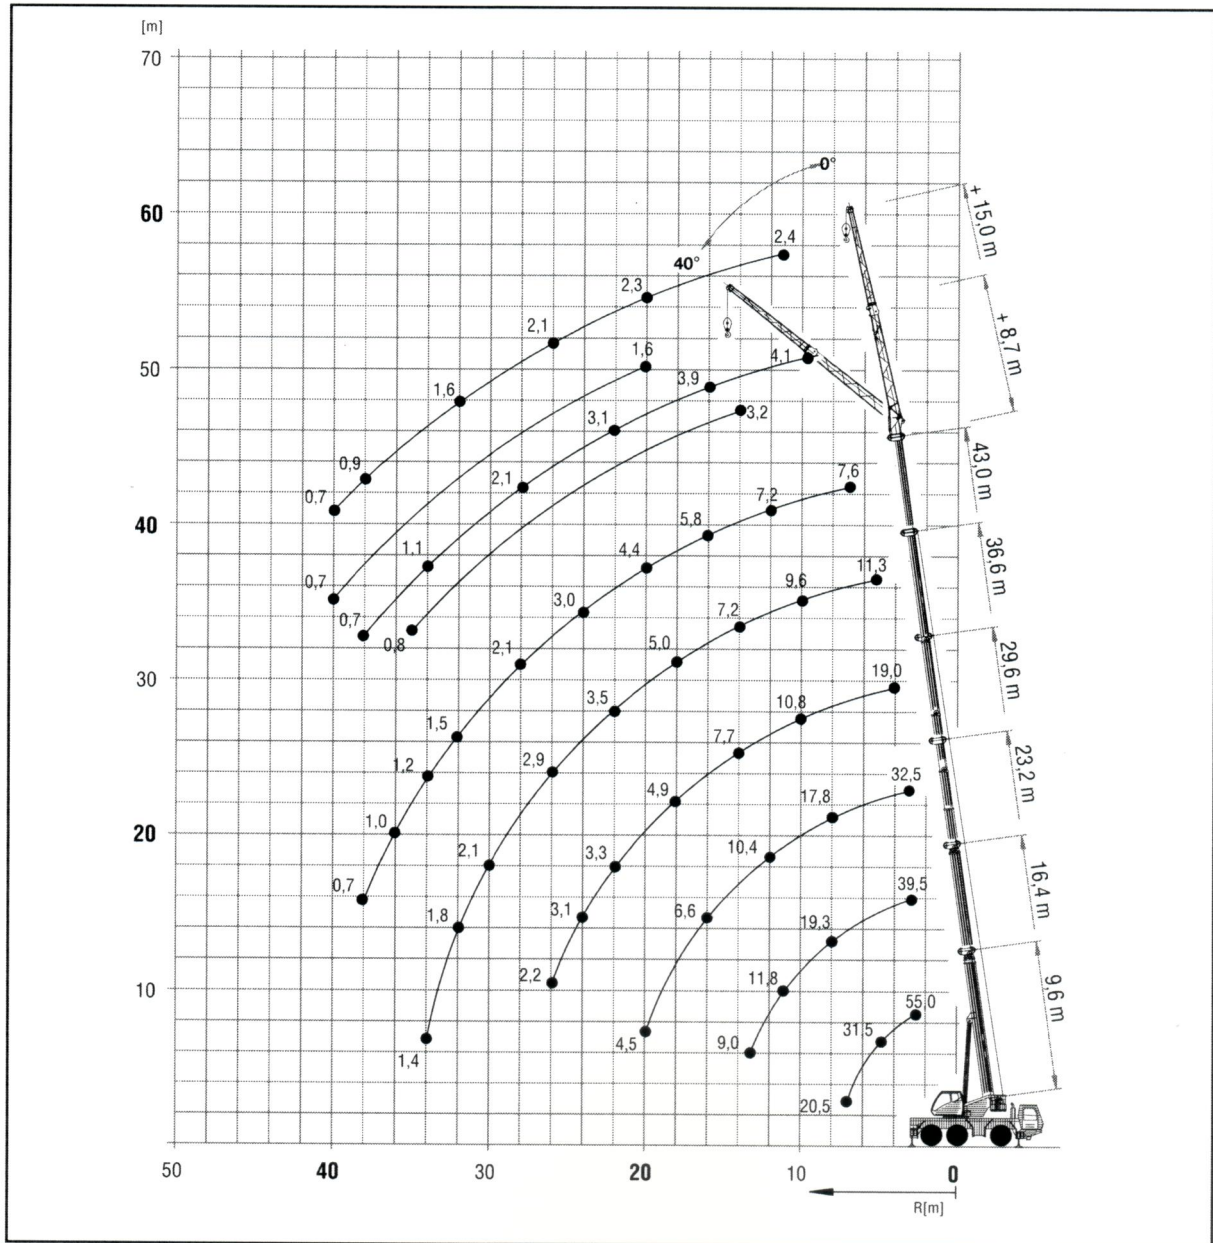

Grove GMK3055

Product Guide

 55 t

 43 m

 8,7 - 15 m

 60 m

All-Terrain Crane • AT-Kran
Grue Automotrice Routière
Grúa Todo Terreno Rapida • Gru Fuoristrada Veloci
Вездеходный подъемный кран

Load charts • Traglasten • Capacités de levage Capacidades • Capacità • Таблицы грузоподъемности

Working range • Arbeitsbereiche • Diagramme de levage • Gama de trabajo • Area di lavoro • Грузовысотные характеристики

9,6 - 43,0 m

8,7 / 15 m

6,2 m

360°

Hook block • Hakenflasche • Crochet-moufle • Gancho • Ganci • Крюковой блок

	H (mm)
63E/D	3300
40E/D	3200
16E	3100
5 H/B	2700